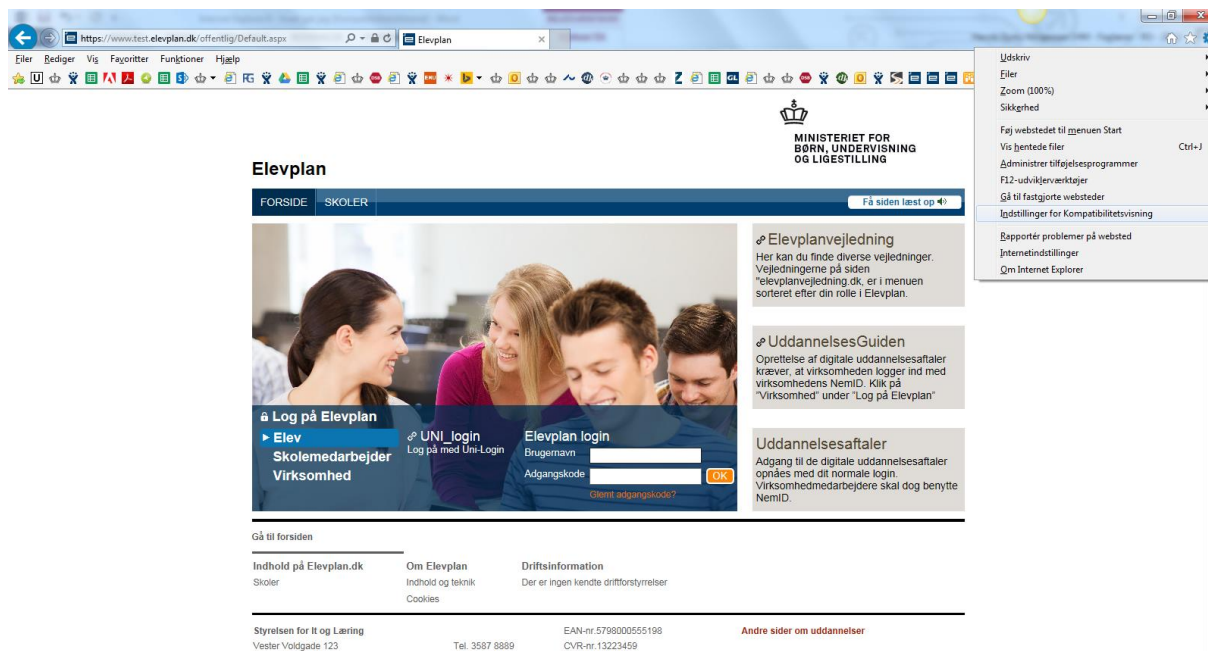

# Elevplan og Internet Explorer 8

Hvis du oplever problemer med Elevplan og Internet Explorer 8, skal du aktivere "Kompatibilitetsvisning". Se nedenfor:

1. Klik på "Funktioner" og "Indstillinger for Kompatibilitetsvisning" (evt. Alt+X)